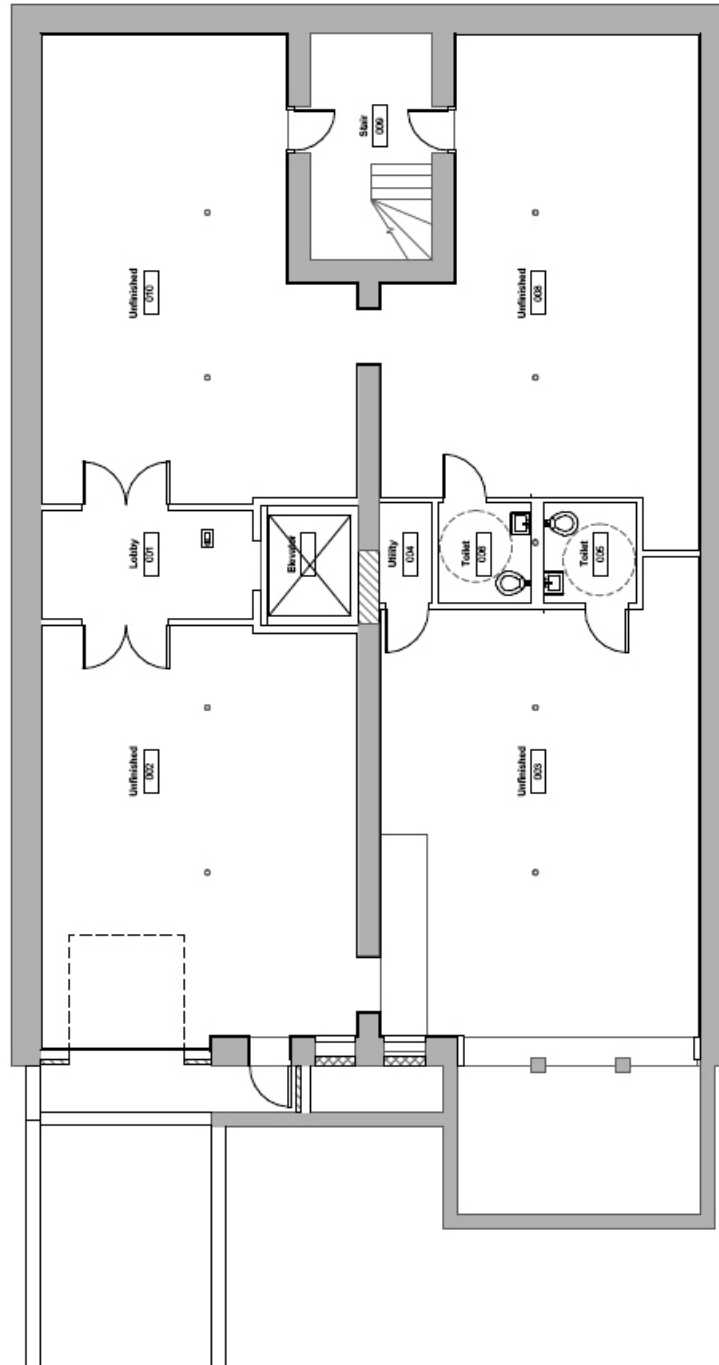

4512-14 Manchester - Lower Level

**DUFFE
NUERNBERGER
REALTY**

1425 South 18th Street
St. Louis, Missouri 63104
(314) 771-5335

CONTACT:

Jassen Johnson
(314) 614-6181
jassen@rdallc.net

Cindy Washington
(314) 494-6566
cWASHINGTON@ndconsulting.com